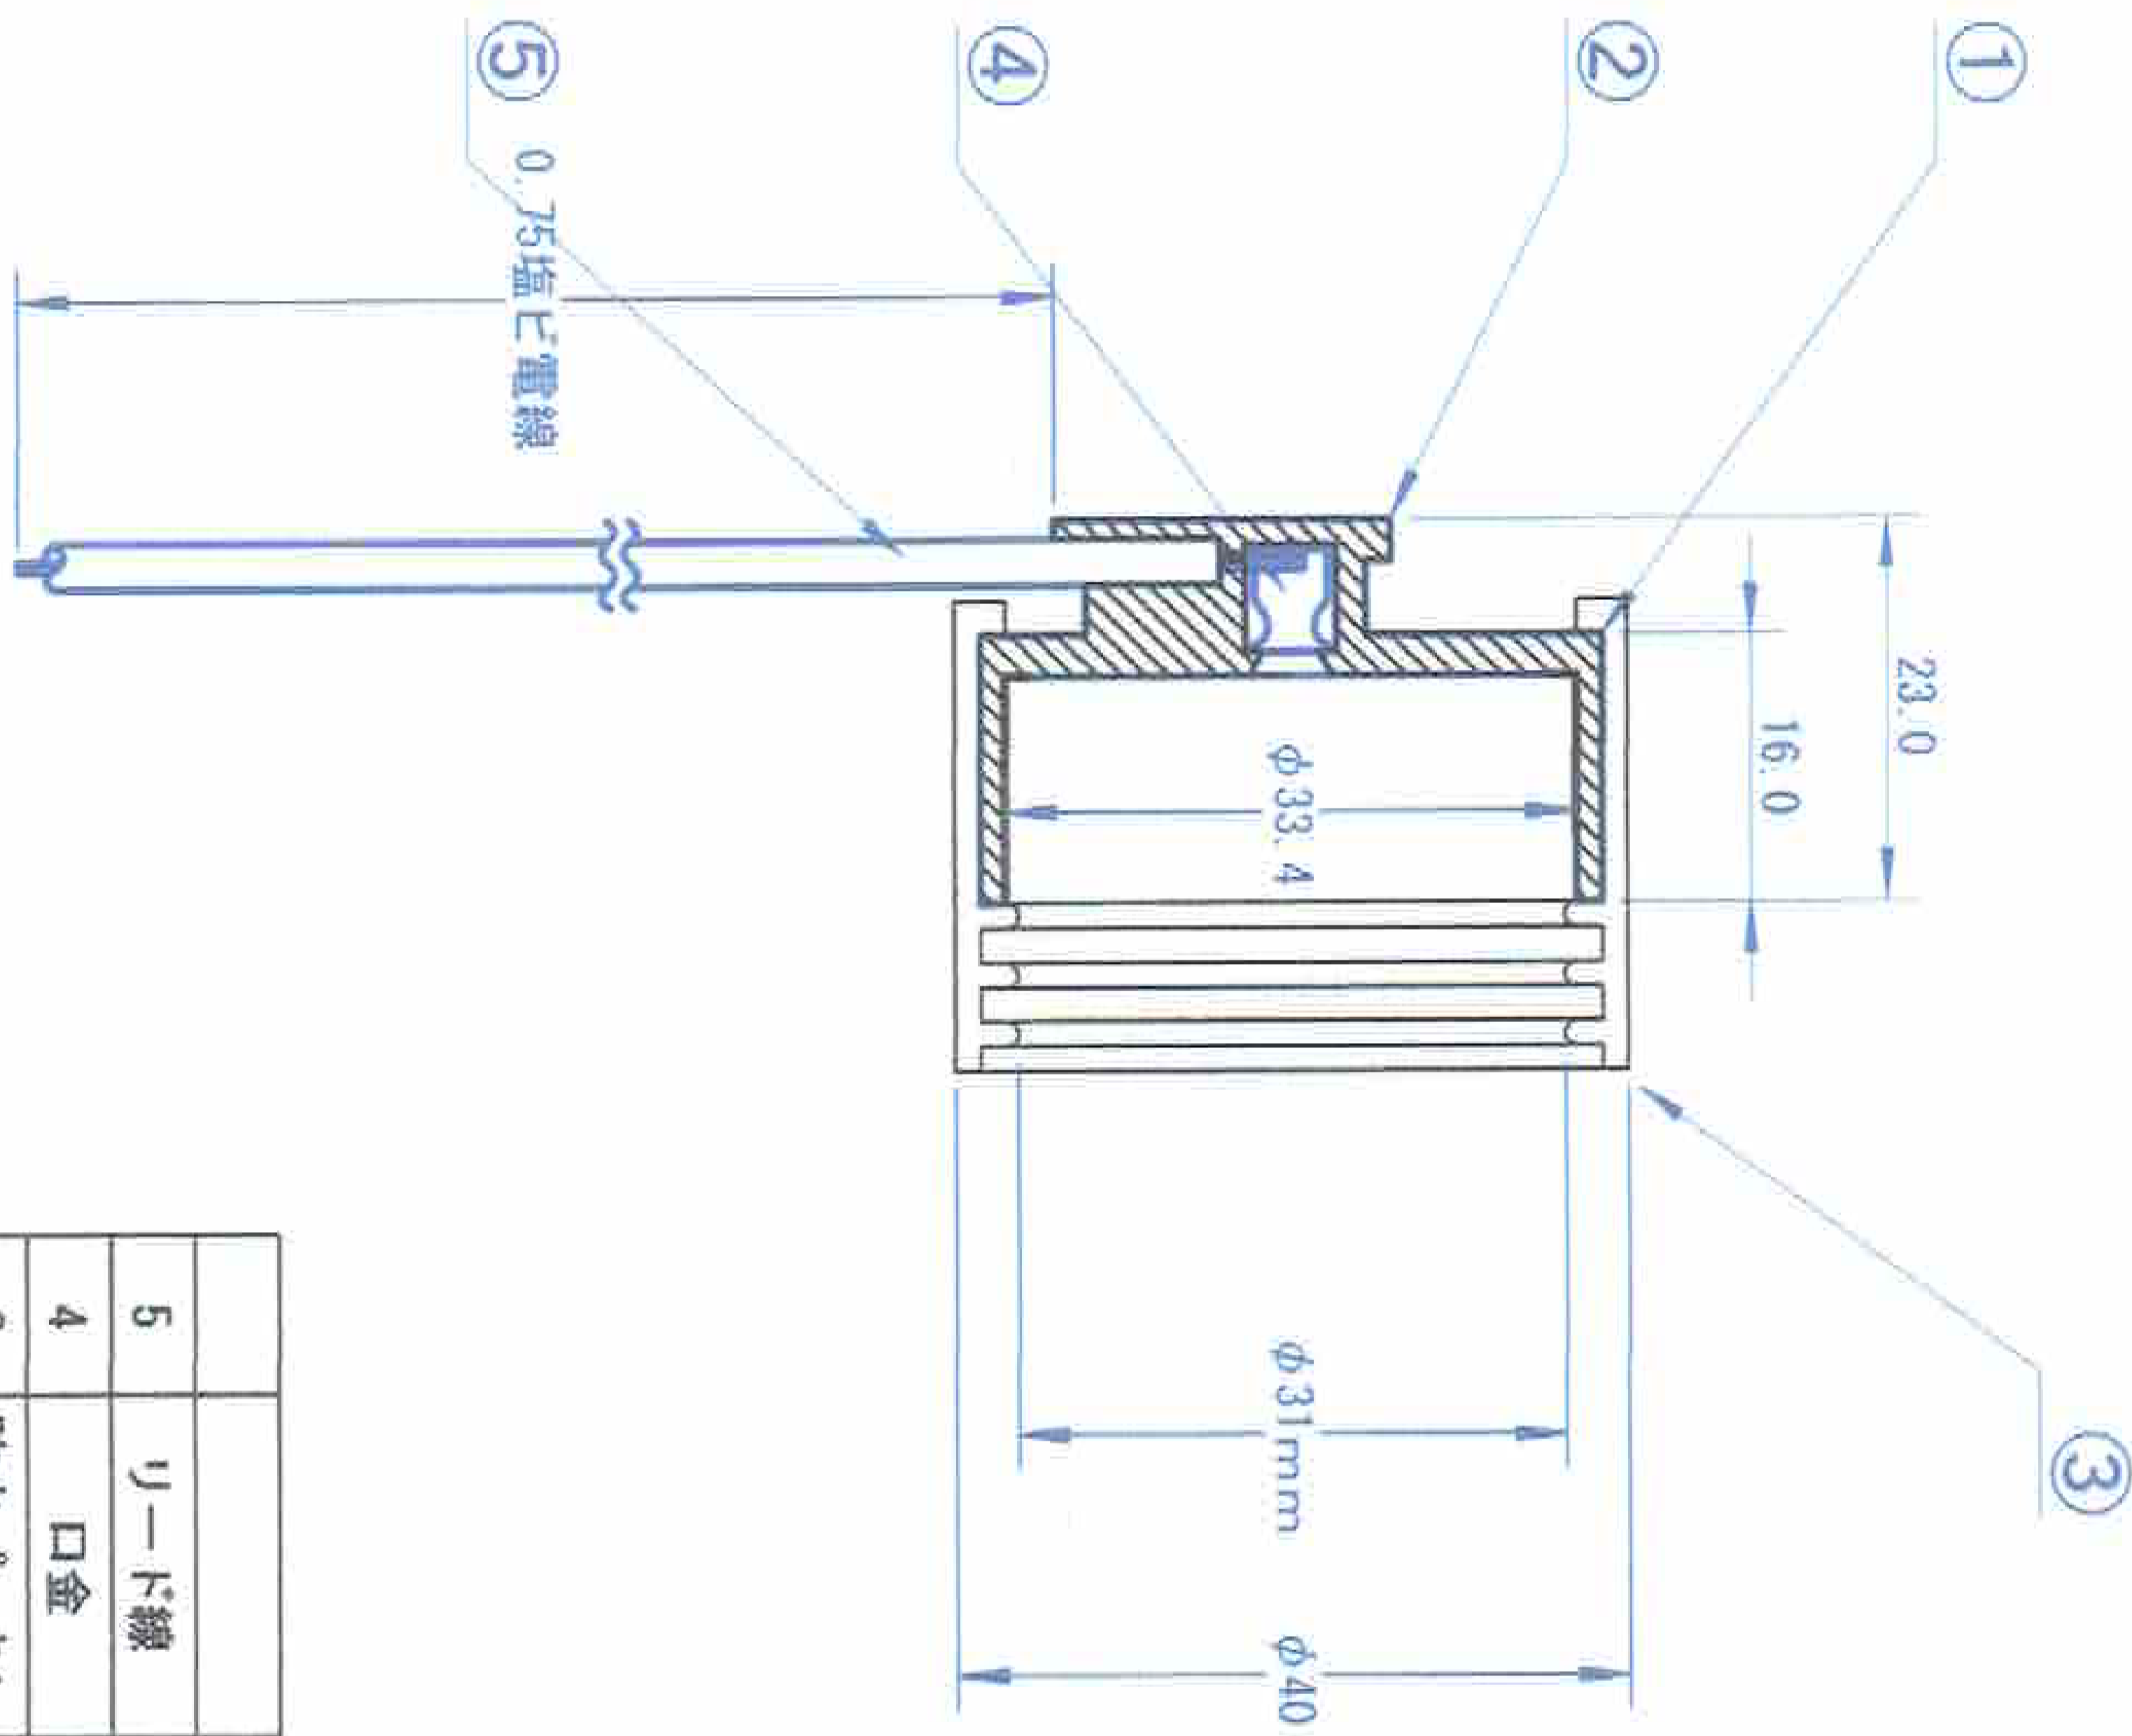

POLARIS LIGHTING

三角法

品番	部品名	数量	材質	素材寸法	備考
1	本体	1	難燃性ABS		
2	ウラズタ	1	難燃性ABS		
3	防水パッキン	1	シリコン		
4	口金	2	リン青銅		
5	リード線	2	塩ビ電線		K1V0.75

設計		品名			
北澤		LED専用 φ32用LSソケット			
スケール		DWG-No.			

DATE
2021/03/17

A4
1/1

MT20210317-K002