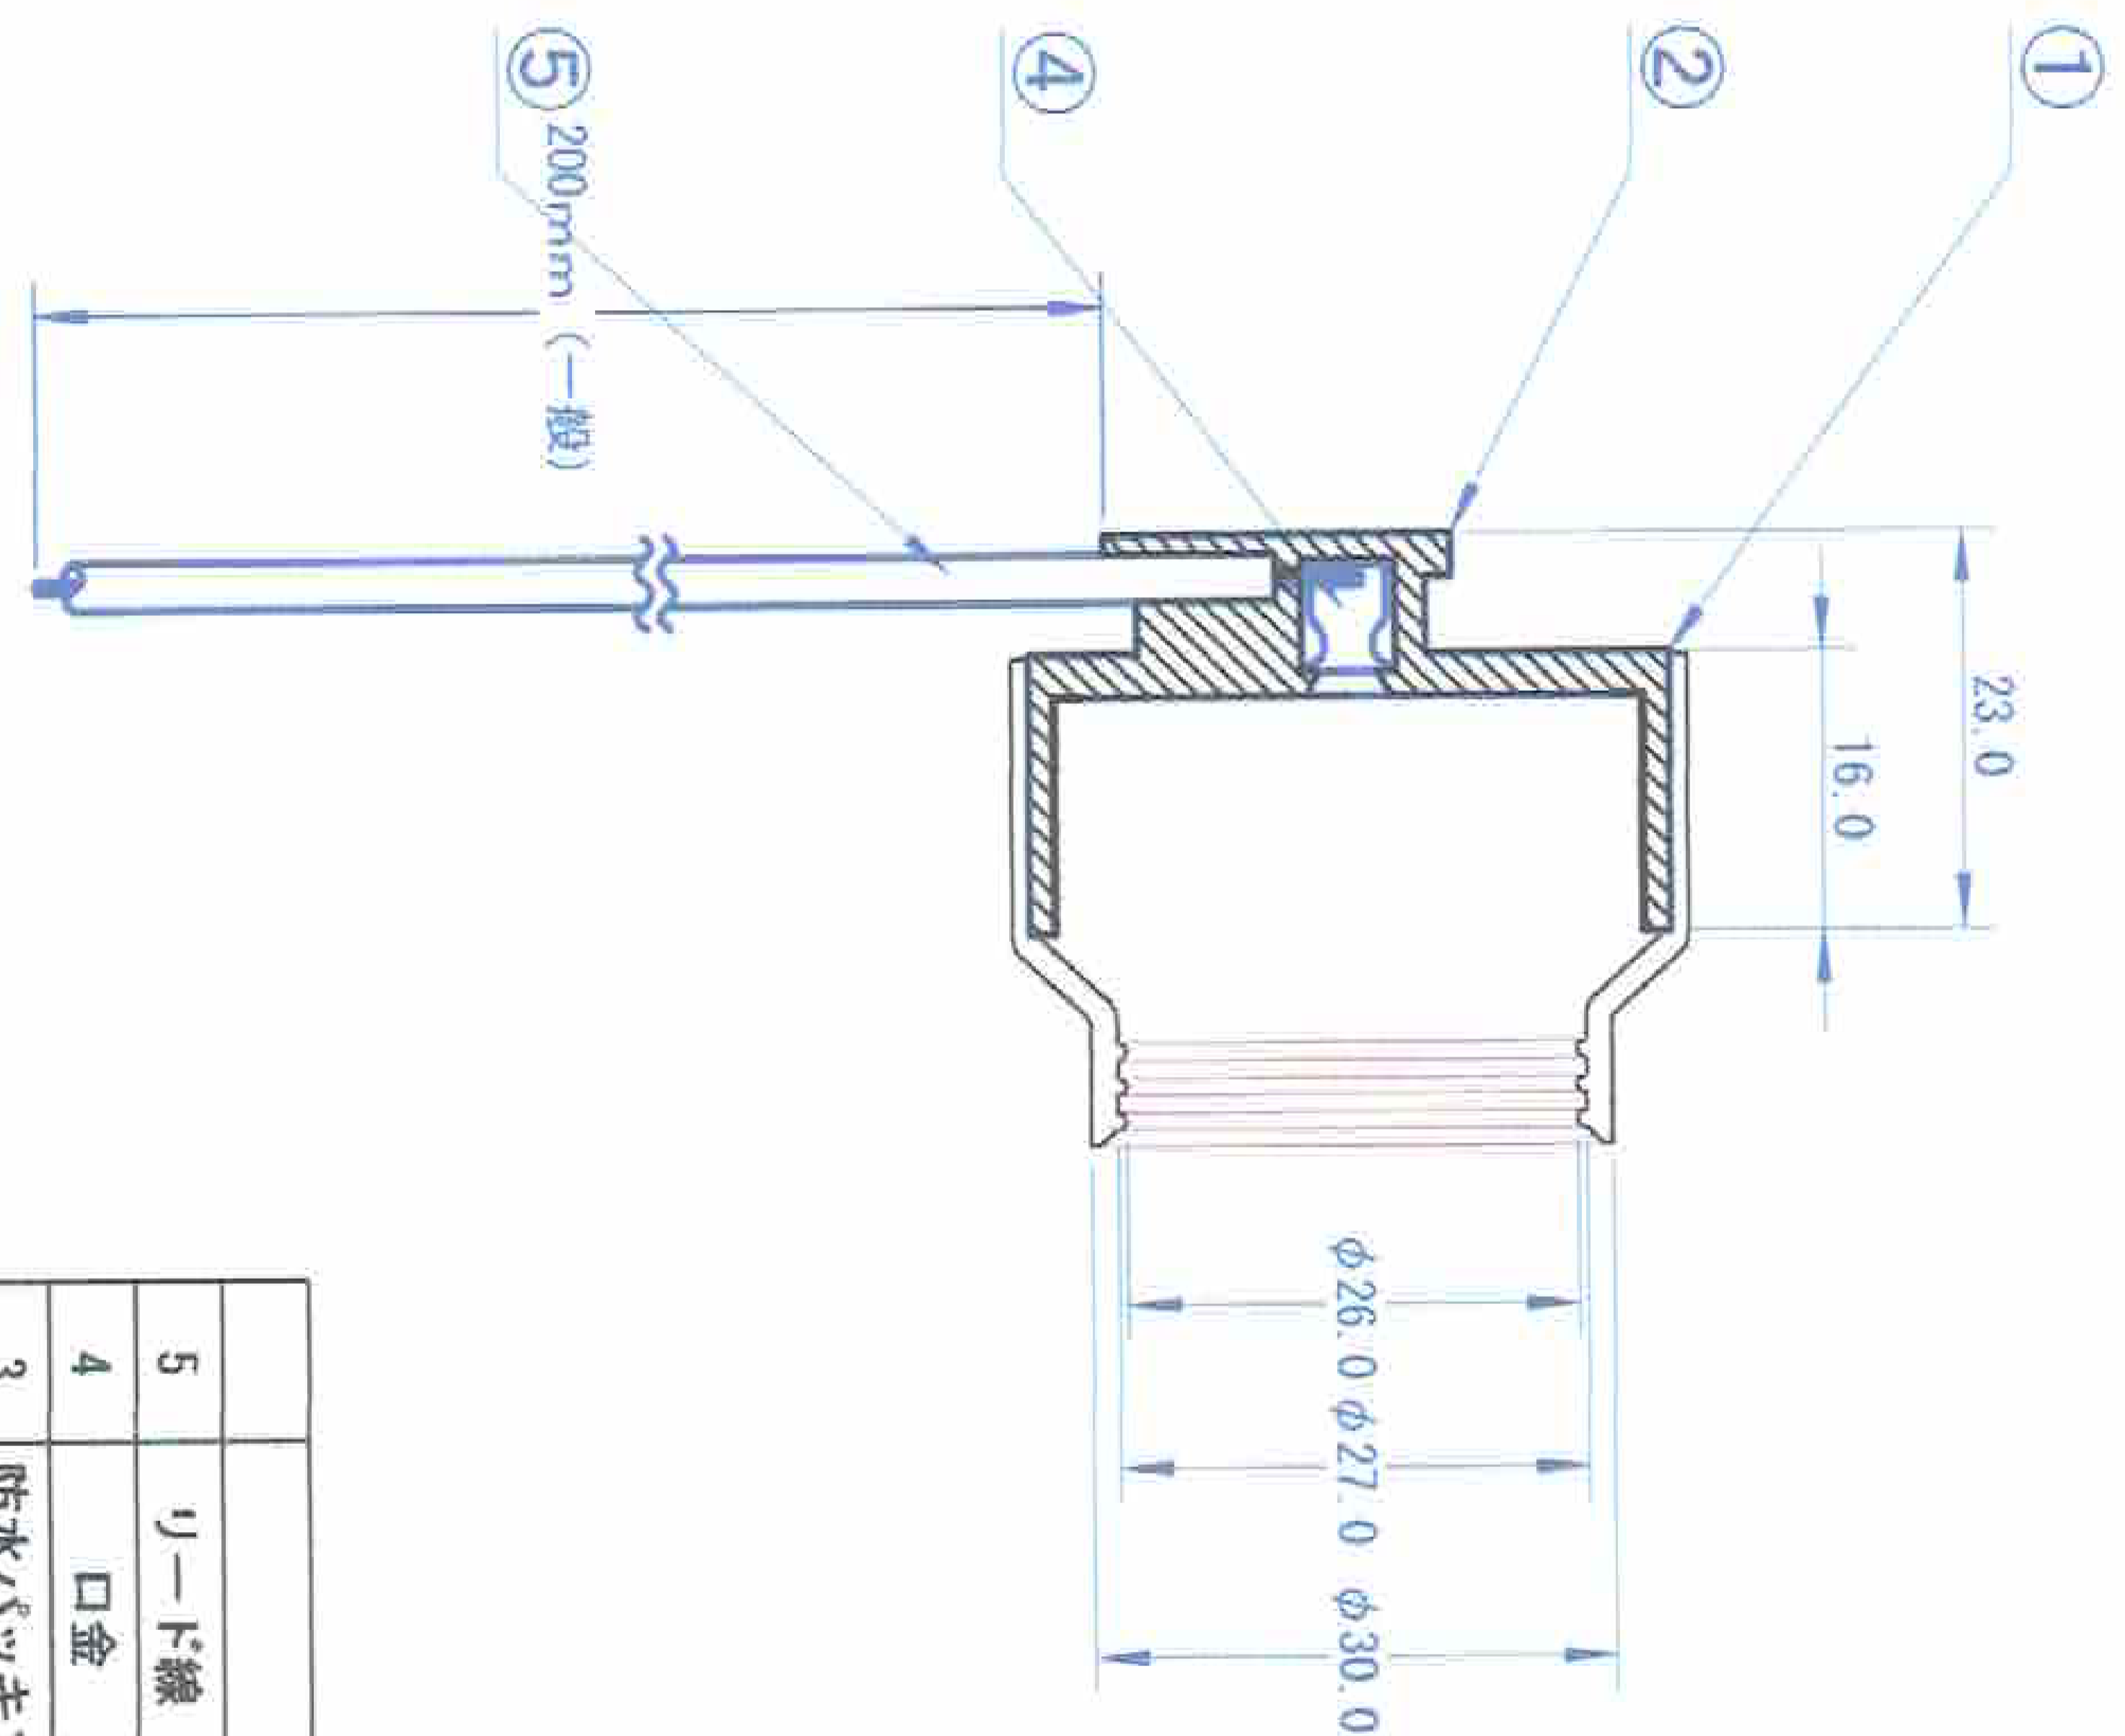

POLARIS LIGHTING

三角法

品番	部品名	数量	材質	素材寸法	備考
1	本体	1	難燃性ABS		
2	ウラブリタ	1	難燃性ABS		
3	防水パッキン	1	シリコン		
4	口金	2	リン青銅		
5	リード線	2	塩ビ電線		KIVO.75

設計		品名	
北澤		LED専用 φ28用LSソケット	
スケール		DWG-No.	

DATE
2021/03/18

A4
1/1

MT20210317-K001