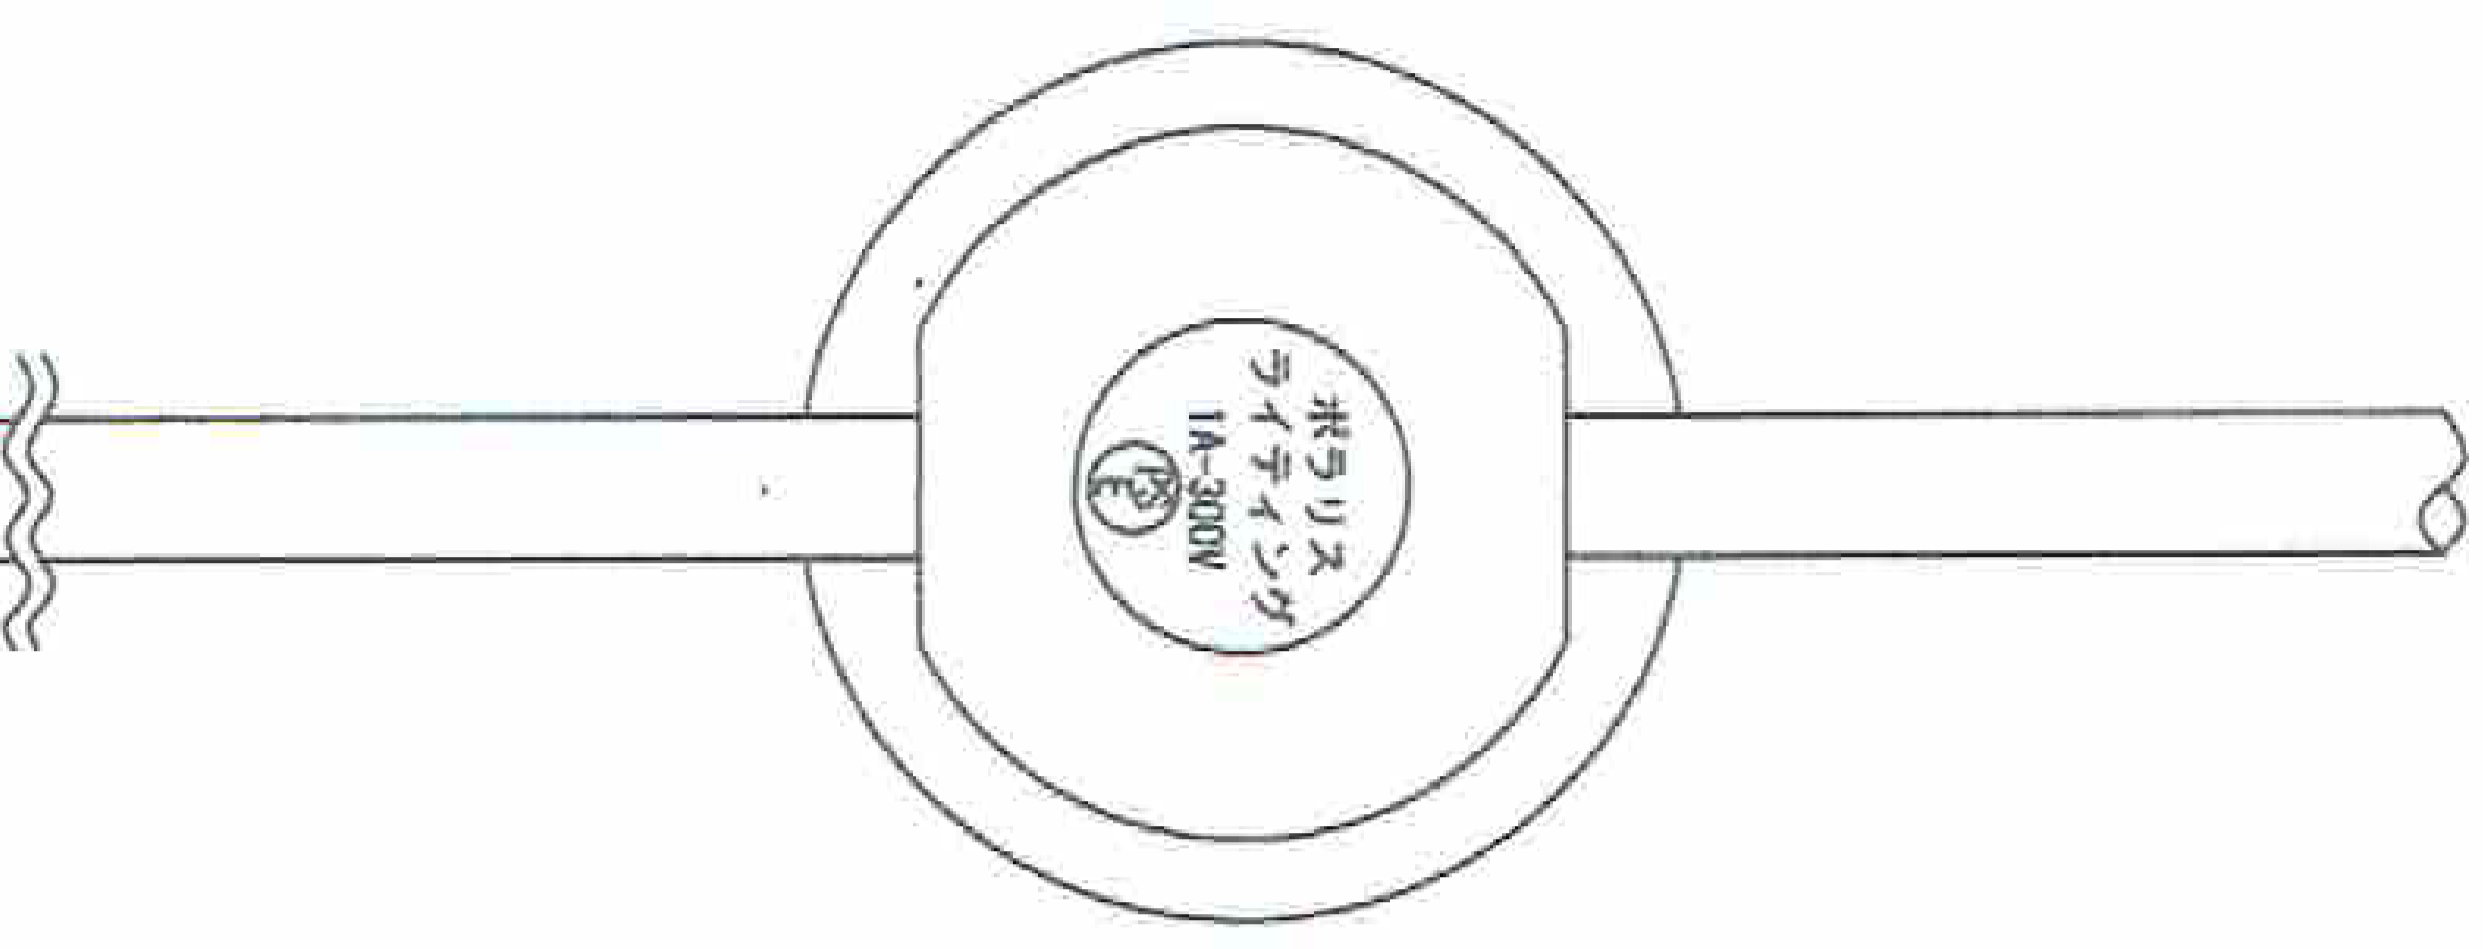

POLARIS LIGHTING

三角法

VCIFK0.75 : グレー色
(内線 : 黒&白)

型番表記 : *R : 連結数

*P : ランプピッチ

*D : 電源寸法

VCIFK 0.75-2C

品番	部品名	数量	材質	素材寸法	難燃性ABS 備考
4	防水パッキン	1	シリコン		φ28mm用
3	リード線	2	塩ビ電線	0.75×2	VCIFK
2	端子	2	リン青銅		
1	本体	1	ABS樹脂		

設計		品名	
北澤	スケール	連結ソケットLSV	φ32mm
	DWG-No.		型番

DATE	A4	P20210815-K02	LSV *R P*D*φ32
2021/08/15	1/1		