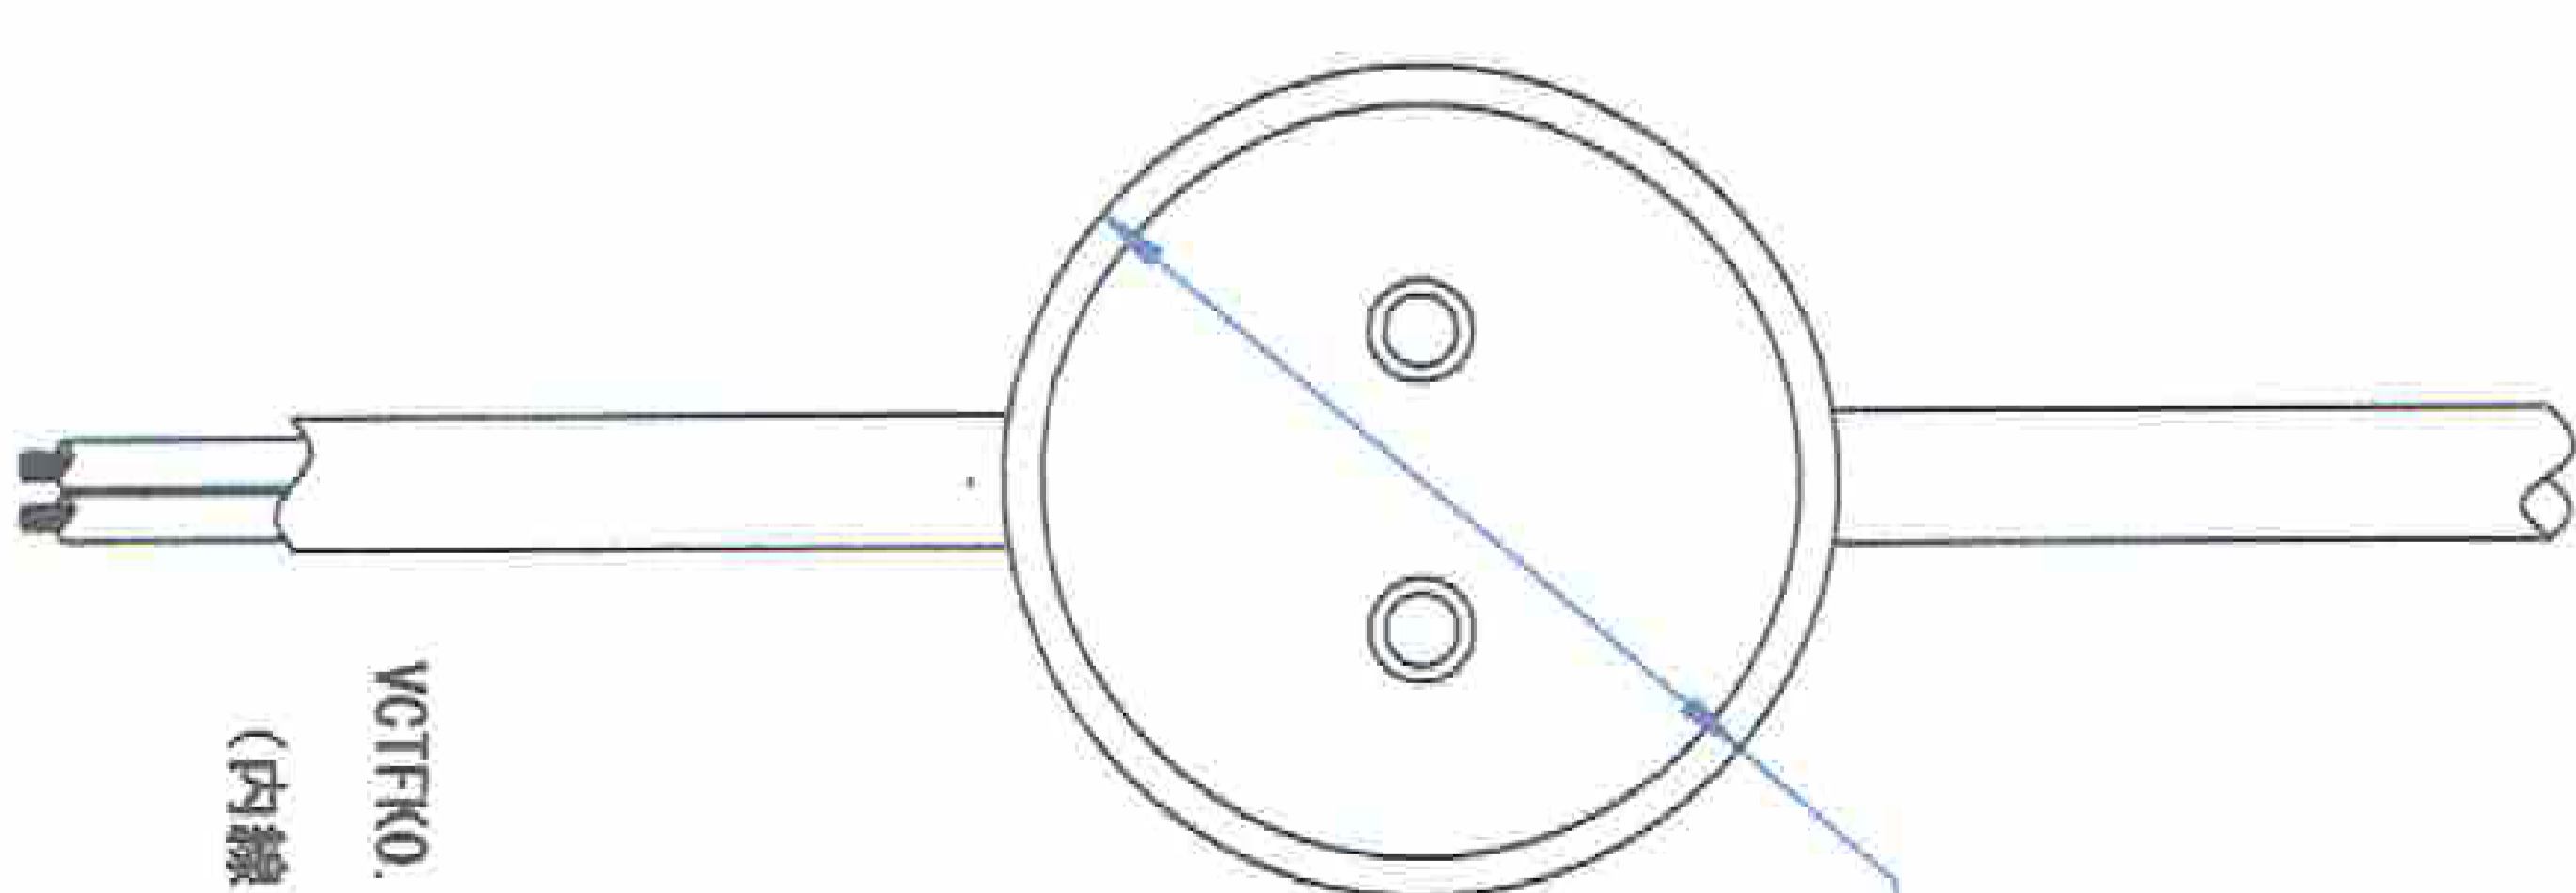

POLARIS LIGHTING

三角法

VCIFK0.75 : グレー色
(内線 : 黒&白)

型番表記 : *R : 連結数

*P : ランプピッチ

*D : 電源寸法

VCIFK 0.75-2C

品番	部品名	数量	材質	素材寸法	難燃性ABS 備考
4	防水パッキン	1	シリコン		φ28mm用
3	リード線	2	塩ビ電線	0.75×2	VCIFK
2	端子	2	リン青銅		
1	本体	1	ABS樹脂		

設計		品名	
北澤	スケール	連結ソケットLSV	φ32mm
	DWG-No.		型番

DATE	A4	P20210815-K02	LSV *R P*D*φ32
2021/08/15	1/1		