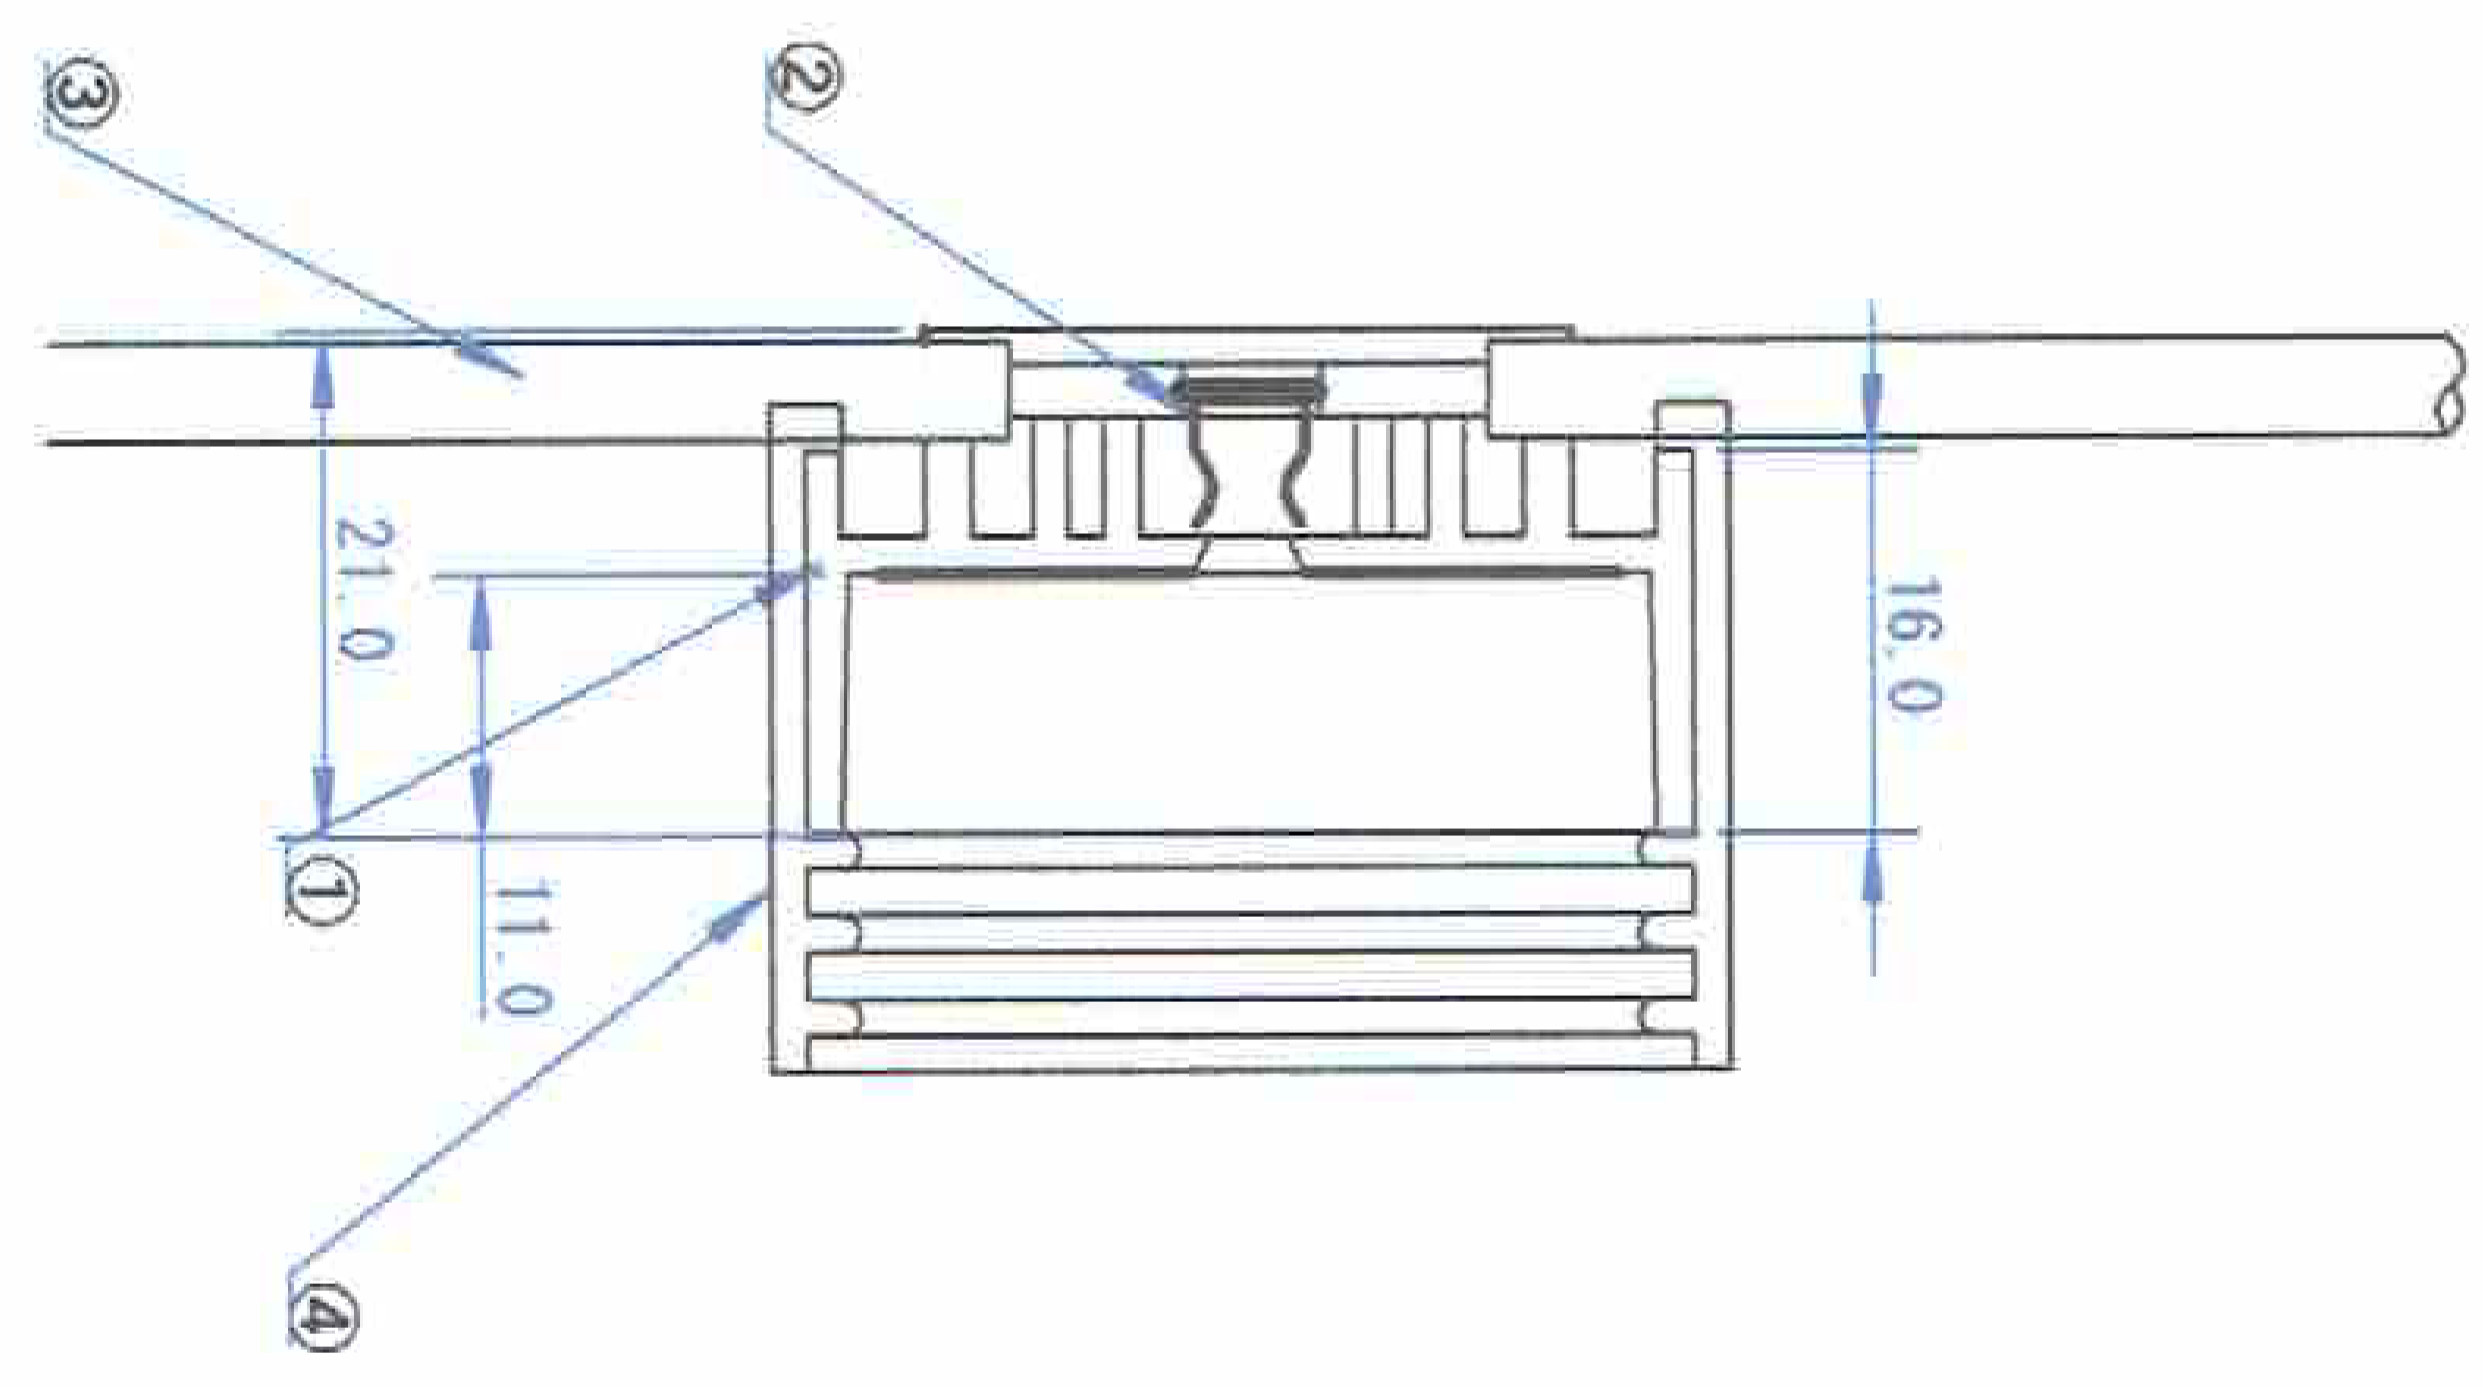

POLARIS LIGHTING

三角法

VCIFK0.75 : グレー色
(内線 : 黒&白)

型番表記 : *R : 連結数

*P : ランプピッチ

*D : 電源寸法

VCIFK 0.75-2C

品番	部品名	数量	材質	素材寸法	難燃性ABS 備考
4	防水パッキン	1	シリコン		φ28mm用
3	リード線	2	塩ビ電線	0.75×2	VCIFK
2	端子	2	リン青銅		
1	本体	1	ABS樹脂		

設計		品名	
北澤	スケール	連結ソケットLSV	φ32mm
	DWG-No.		型番

DATE	A4	P20210815-K02	LSV *R P*D*φ32
2021/08/15	1/1		