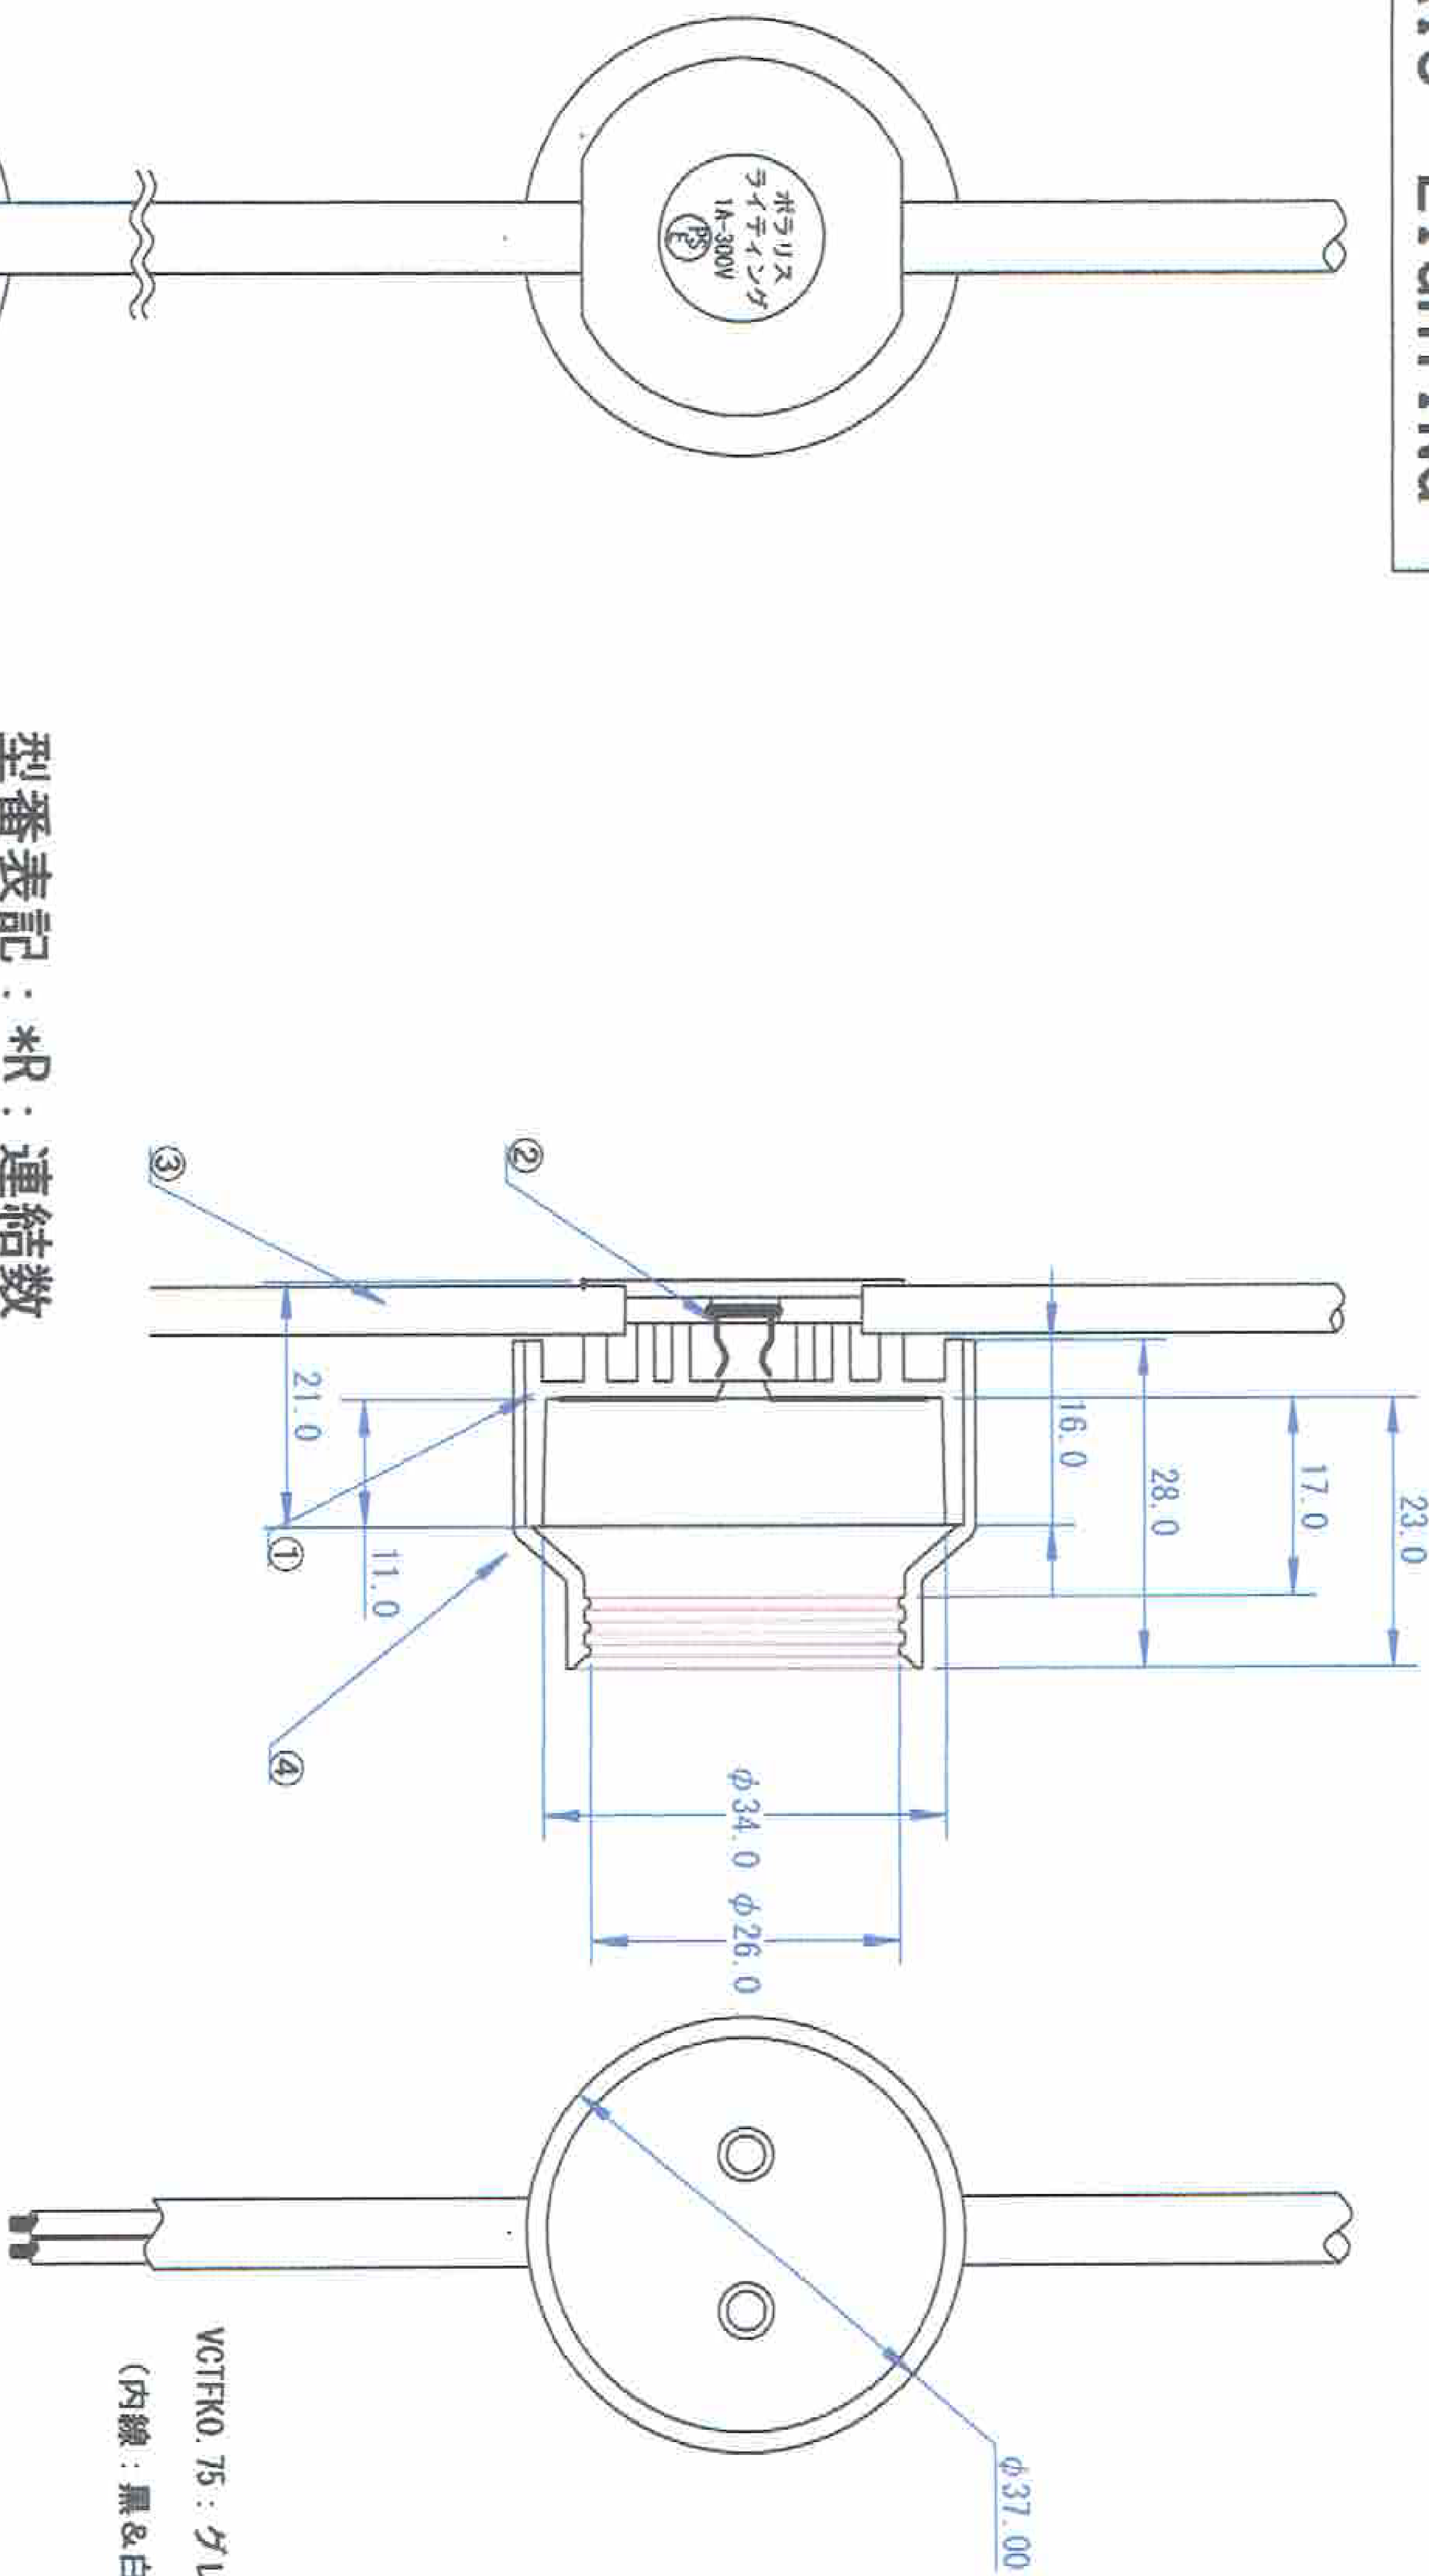

# POLARIS LIGHTING

三角法

型番表記：\*R：連結数

\*P：ランプピッチ

\*D：電源寸法

VC1FK 0.75-2C

品番	部品名	数量	材質	素材寸法	備考
4	防水パッキン	1	シリコン		φ28mm用
3	リード線	2	塩ビ電線	0.75×2	VC1FK
2	端子	2	リン青銅		
1	本体	1	ABS樹脂		難燃性ABS

設計		品名	
北澤	スケール	連結ソケットLSV	φ28mm
	DWG-No.		型番

DATE	A4	P20210815-K01	LSV *R P*D*φ28
2021/08/15	1/1		